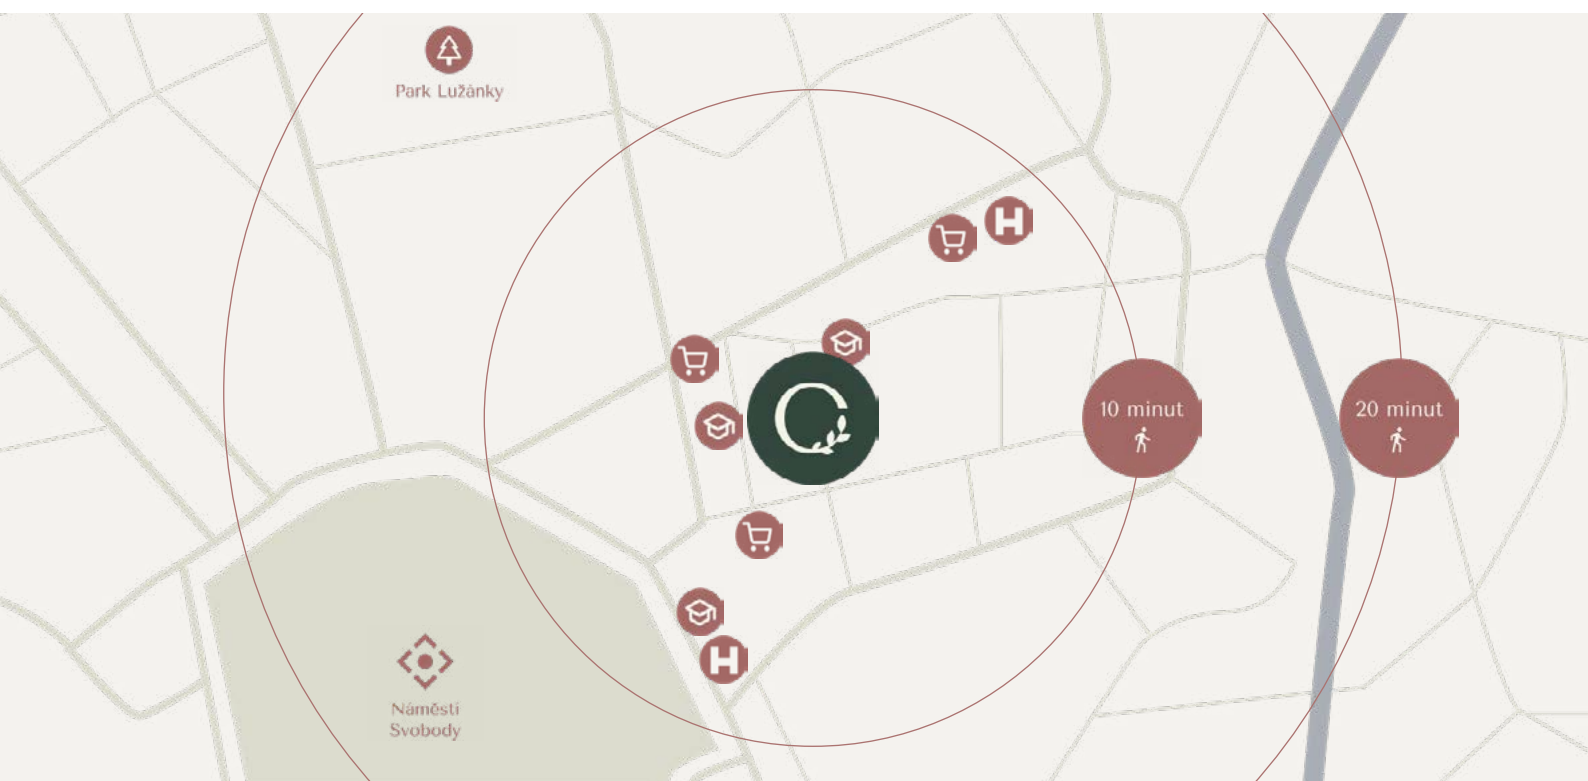

Vše potřebné hned za rohem

Dva bloky do parku Koliště a Janáčkova divadla, deset minut pěšky na náměstí Svobody nebo do parku Lužánky. Ať už jsou vaše plány jakékoli, nikdy to nebudete mít daleko.